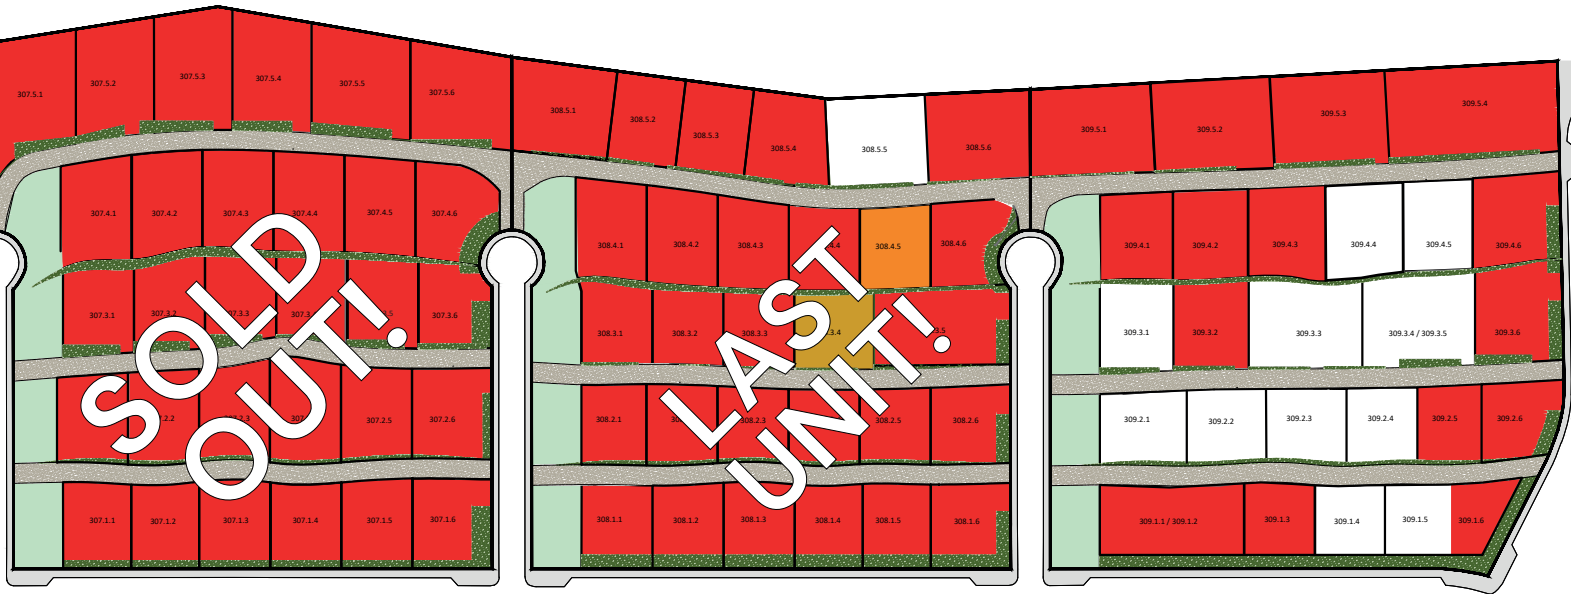

Phase 2 (308)

Phase 2 (308)		Spirit 2 bed	Essence 3 bed	Energy 4 bed	Infinity 3 bed
Plot	Plot m2	Price	Price	Price	Price
308.4.5	371,4m2				€ 565.000
308.5.5	572,5m2			€ 696.500	

	Spirit	Essence	Energy	Infinity
Constructed m2	174,7 m2	196,4 m2	282,5 m2	248,2m2
Terrace	27,8m2	27,8m2	80m2	33,7m2
Pool	18m2	18m2	32m2	18m2
Car Port	49,9m2	40,3m2	42,5m2	45,4m2

Bespoke designs are available, houses can be designed to the clients requests

Prices/measurements subject to change and can be modified at any moment.

- Sold
- Reserved
- Showhouse

Las Vistas

ALTAONA

Phase 3 (RC 309)		Spirit 2 bed	Essence 3 bed	Serenity 3 bed	Balance 3 bed	Energy 4 bed	Zen 1 5 bed
Plot	Plot m2	Price	Price	Price	Price	Price	Price
309.1.4	353,2m2	€ 456.000	€ 479.000				
309.1.5	357,7m2	€ 457.000	€ 480.000				
309.1.4/1.5	710,9m2						€ 826.500
309.2.1	349,9m2	€ 443.000	€ 469.000				
309.2.2	361,8m2	€ 426.000	€ 451.500	€ 489.500			
309.2.3	358,6m2	€ 425.500	€ 451.000	€ 489.000			
309.2.4	372,4m2	€ 427.000	€ 453.000	€ 491.000			
309.2.1	471,9m2					€ 665.000	
309.2.2	477,5m2					€ 657.000	
309.2.3	493,4m2					€ 658.000	
309.3.1	431,5m2				€ 523.500		
309.3.3	636,4m2					€ 663.000	
309.3.4	683,7m2					€ 667.000	
309.4.4	442,2m2				€ 531.500		
309.4.5	431,0m2				€ 530.500		

	Spirit	Essence	Serenity	Balance	Energy	Zen 1
Constructed m2	174,7 m2	196,4 m2	208,9 m2	227,9 m2	282,5 m2	319,6 m2
Terrace	27,8m2	27,8m2	20,1m2	31,3m2	80m2	95m2
Pool	18m2	18m2	18m2	32m2	32m2	32m2
Car Port	49,9m2	40,3m2	43,4m2	44,7m2	42,5m2	43m2